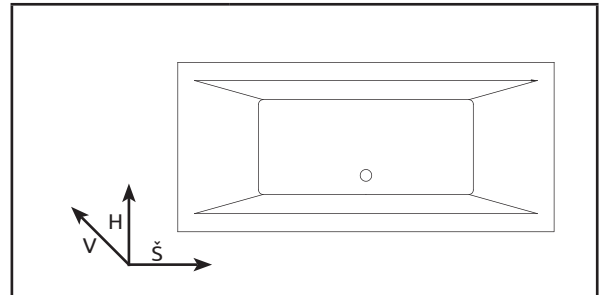

### LVP00271

Kód produktu	LVP00271
Rozmery* (Š x V x H)	1700 x 410 x 750 mm
Typ vane	pravouhlá vaňa
Váha	21,8 kg
Objem	195 l
Materiál	akrylát LUCITE®
Záruka	10 rokov
Súčasť balenia	vaňa

*Všetky rozmery sú uvádzané v milimetroch.  
Viac informácií k montáži nájdete v **montážnom návode**.  
[www.lotosan.sk](http://www.lotosan.sk)*