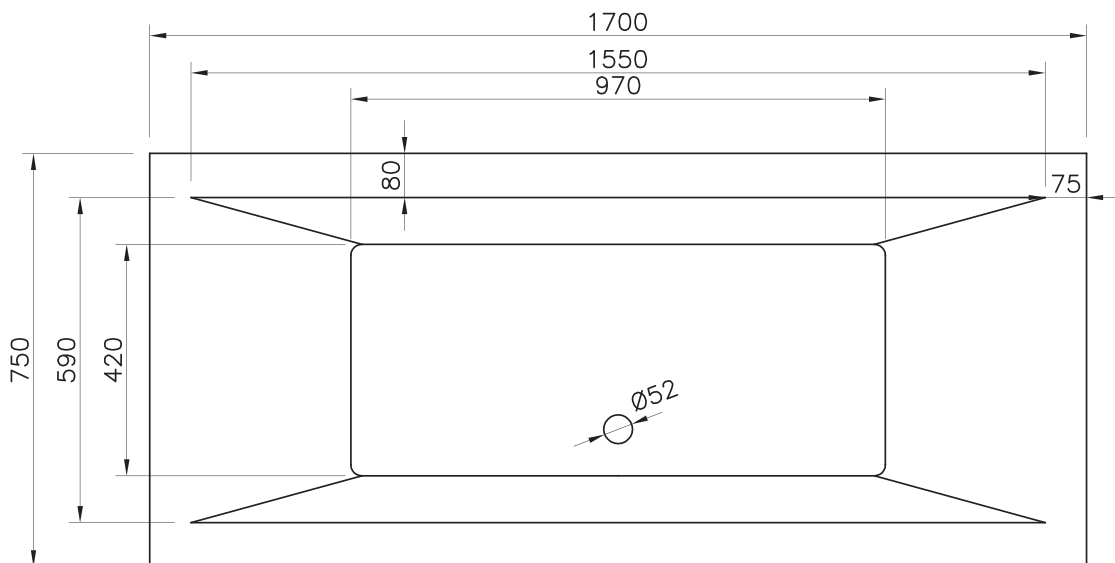

LOTOSAN

TECHNICKÝ LIST

DEBBY 170 X 75 cm

PRAVOUHĽÁ VAŇA

LVP00271

Kód produktu	LVP00271
Rozmery* (Š x V x H)	1700 x 410 x 750 mm
Typ vane	pravouhlá vaňa
Váha	21,8 kg
Objem	195 l
Materiál	akrylát LUCITE®
Záruka	10 rokov
Súčasť balenia	vaňa

*Všetky rozmery sú uvádzané v milimetroch.
Viac informácií k montáži nájdete v **montážnom návode**.
www.lotosan.sk*

Pohľad zhora:

Pohľad z boku: