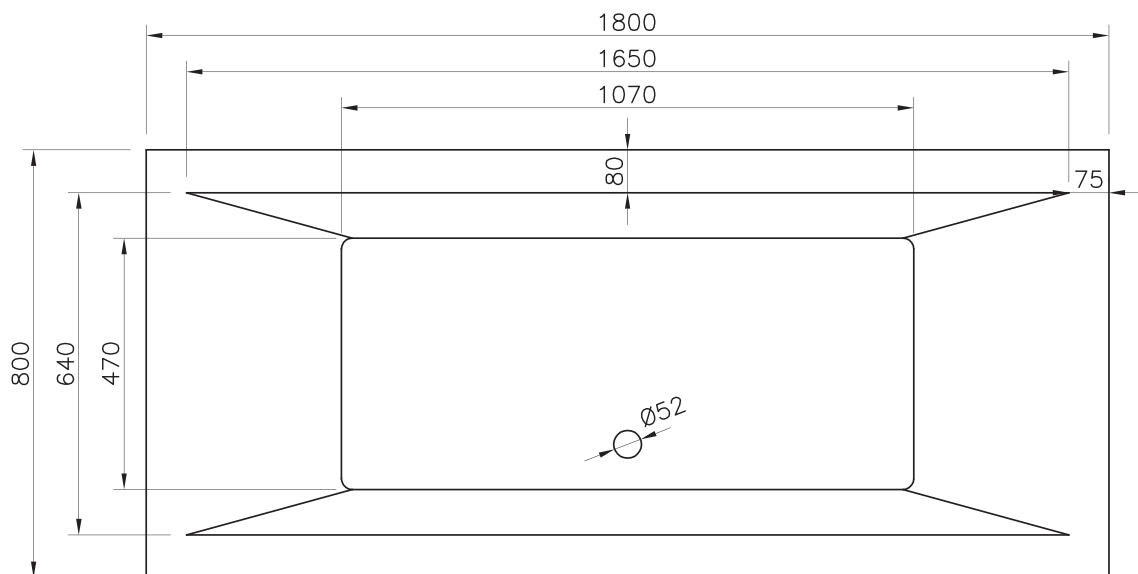

LOTOSAN

TECHNICKÝ LIST

DEBBY 180 X 80 cm

PRAVOUHĽÁ VAŇA

LVP00280

| | |
|----------------------|---------------------|
| Kód produktu | LVP00280 |
| Rozmery* (Š x V x H) | 1800 x 410 x 800 mm |
| Typ vane | pravouhlá vaňa |
| Váha | 25 kg |
| Objem | 210 l |
| Materiál | akrylát LUCITE® |
| Záruka | 10 rokov |
| Súčasť balenia | vaňa |

Všetky rozmery sú uvádzané v milimetroch.
Viac informácií k montáži nájdete v **montážnom návode**.
www.lotosan.sk

Pohľad zhora:

Pohľad z boku: