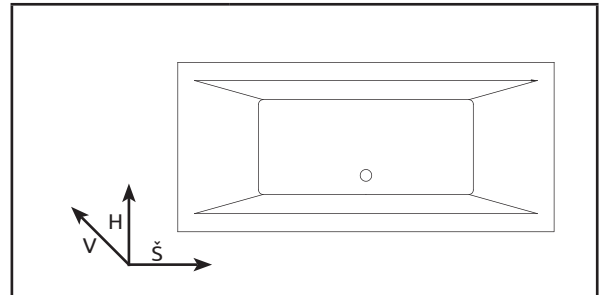

LOTOSAN

TECHNICKÝ LIST

DEBBY 180 X 80 cm

PRAVOUHĽÁ VAŇA

LVP00280

| | |
|----------------------|---------------------|
| Kód produktu | LVP00280 |
| Rozmery* (Š x V x H) | 1800 x 410 x 800 mm |
| Typ vane | pravouhlá vaňa |
| Váha | 25 kg |
| Objem | 210 l |
| Materiál | akrylát LUCITE® |
| Záruka | 10 rokov |
| Súčasť balenia | vaňa |

Všetky rozmery sú uvádzané v milimetroch.
Viac informácií k montáži nájdete v **montážnom návode**.
www.lotosan.sk

Pohľad zhora:

Pohľad z boku: